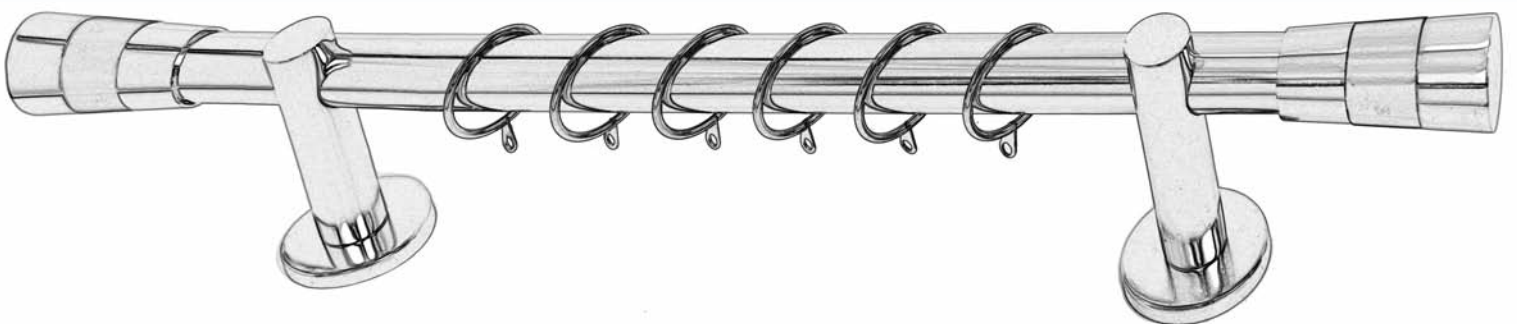

Best

DESIGN IN TOUCH

ΚΑΤΑΛΟΓΟΣ 2020 / ΚΟΥΡΤΙΝΟΒΕΡΓΕΣ

Design in touch, since 1990...

Η αρχική μας σκέψη ήταν να προσφέρουμε ομορφιά και αντοχή σε λαβές και πόμολα καθημερινής χρήσης για πόρτες και παράθυρα.